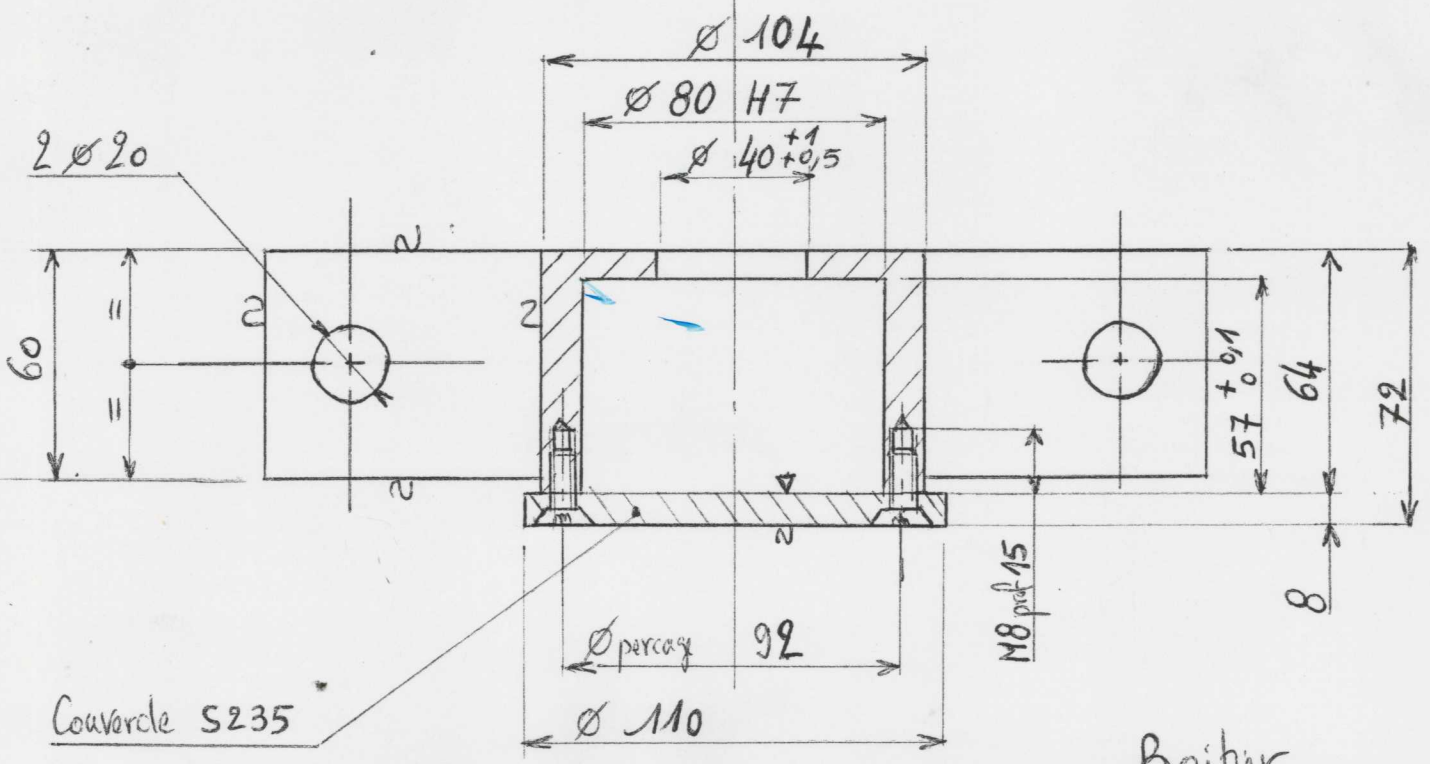

BORDERY S.A.S.
 FONDERIE
 65, rue Lafayette Bastille
 69008 LYON France
 Tél. 04 78 74 16 84

1 taraudage M14 x 200

4 vis FHc/90 M8 x 20

Boitier
 FGL 250 - CDC
 + Couverture S235