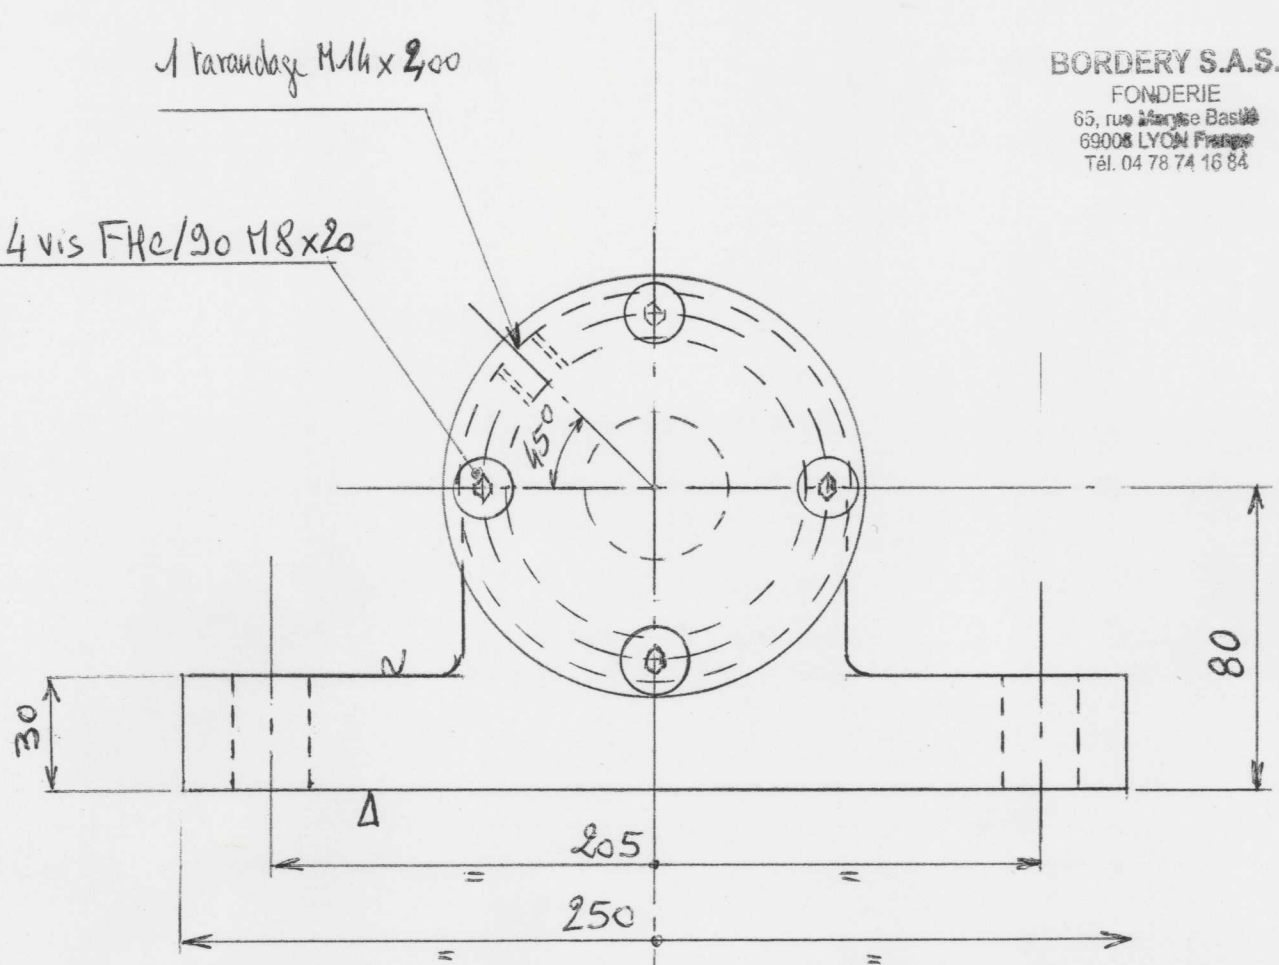

BORDERY S.A.S.
 FONDERIE
 65, rue Lafayette Bastille
 69008 LYON France
 Tél. 04 78 74 16 84

1 taraudage M14 x 200

4 vis FHc/90 M8 x 20

Boitier
 FGL 250 - CDC
 + Couverture S235