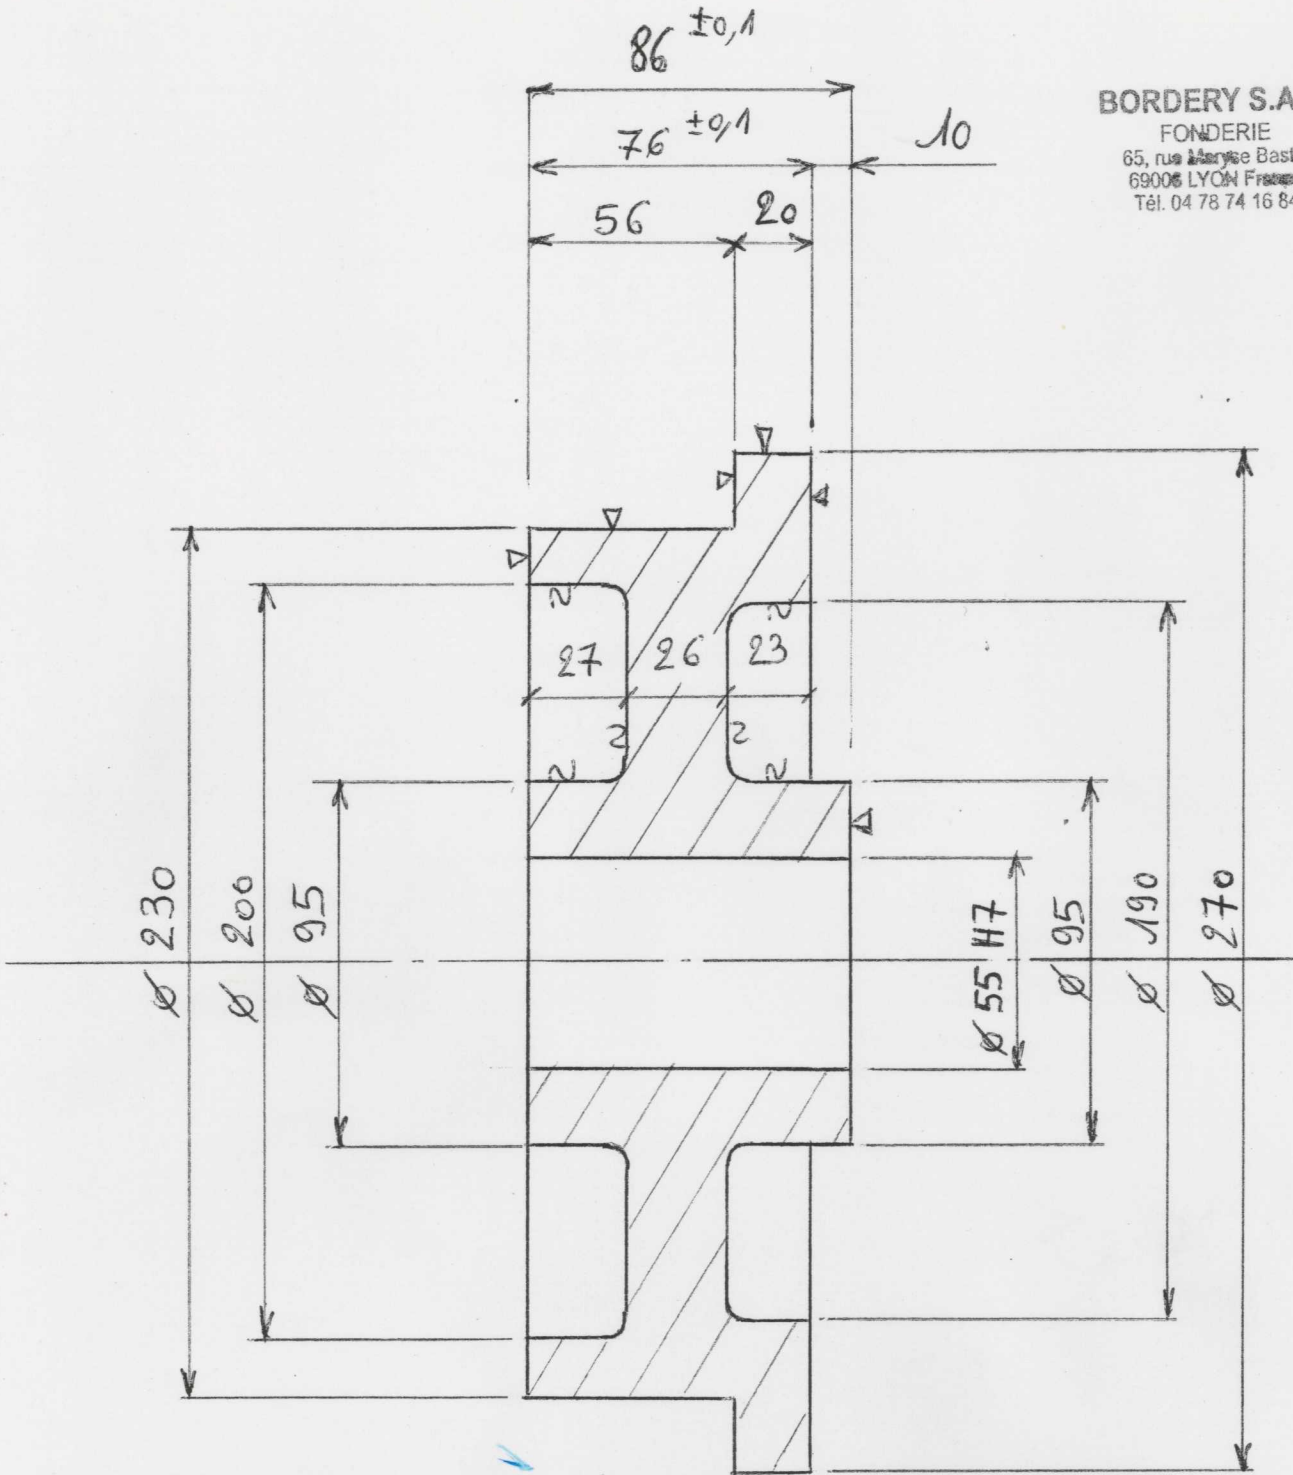

BORDERY S.A.S.  
FONDERIE  
65, rue Marthe Bastie  
69006 LYON France  
Tél. 04 78 74 16 84

Galet FGL 250

CDC